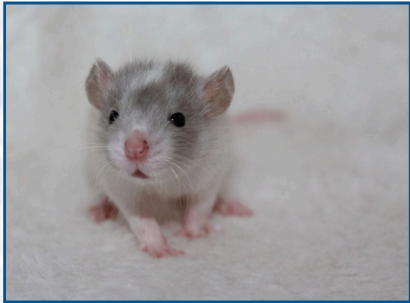

# Pedigree of 30STR Ontari

**30STR Ontari**  
 Sex: Vrouw  
 DOB: 23/06/18  
 Gladhaar, gewoon oor  
 Mink marble capped

Parent  
**TLR Digit**  
 DOB: 27/06/17  
 gladhaar, gewoon oor  
 Zwart marble

30STR Qunak  
 DOB: 29/10/17  
 Gladhaar, gewoonoor  
 Zwart mismarked japanner

Breeder: Yaël De Neve  
 Email: [peanutsrattery@hotmail.com](mailto:peanutsrattery@hotmail.com)

Grandparent  
 TLR Sprite  
 Gladhaar, gewoonoor  
 Zwart marble

TLR Raven

TLR Digit  
 DOB: 27/06/17  
 gladhaar, gewoon oor  
 Zwart marble